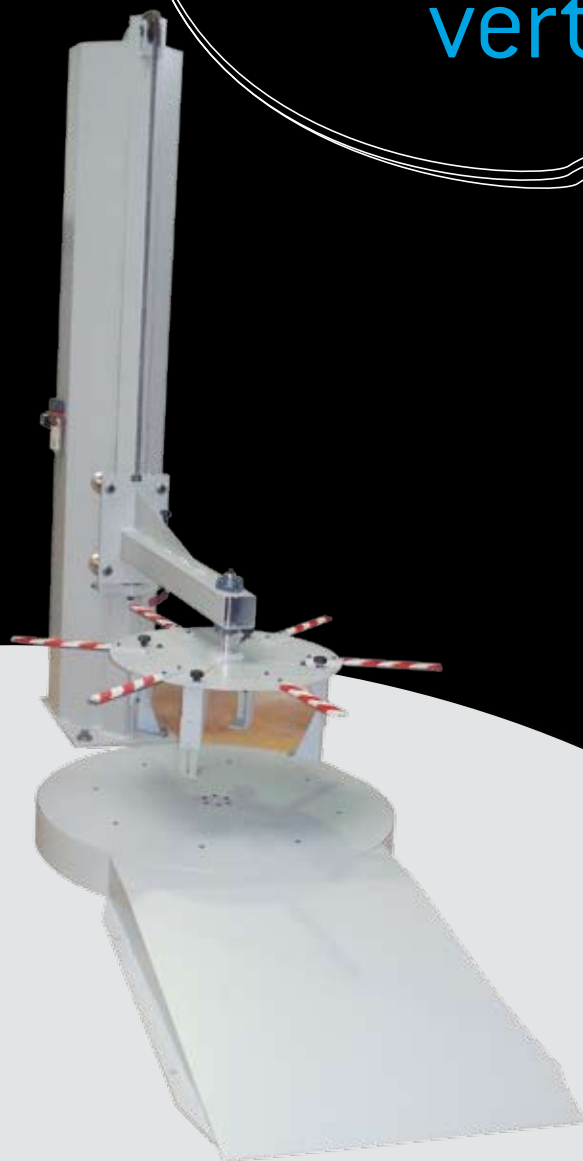

Aspo Svolgitore verticale

SIMAT
MACHINES & ROBOTICS

Progettazione e costruzione automazioni industriali
Industrial automations design and construction

La particolarità di questa macchina è di poter caricare i coil impilati su bancale e svolgerli senza manipolazioni aggiuntive.